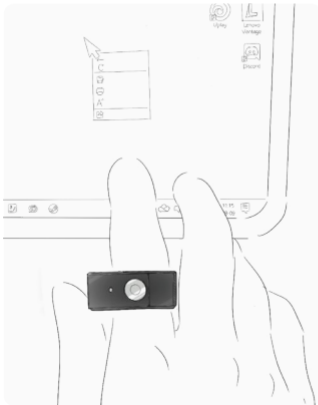

### 전원 버튼

링마우스의 전원을 켜고 끌 수 있습니다.

- 전원 켜기 : 전원 버튼을 짧게 1회 누름. LED가 깜빡이며, 깜빡이는 패턴으로 링마우스의 상태를 표시.
- 전원 끄기 : 전원 버튼을 2초 이상 길게 누르고 있으면 LED가 짧고 빠르게 깜빡이며, 이때 전원 버튼에서 손을 떼면 전원이 꺼짐.

### LED

링마우스의 동작상태를 LED로 표시합니다.

- 블루투스 연결 대기 : LED가 느리게 깜빡임.
- 블루투스 연결 완료 : LED가 약 4초에 한 번씩 짧게 깜빡임.
- 배터리 전압 낮음 : LED가 짧게 두 번씩 깜빡이며, 배터리 충전 필요.

### 버튼

링마우스의 버튼 클릭 및 스크롤 동작을 합니다.

- 마우스 오른쪽 버튼 : R 버튼 클릭
- 마우스 왼쪽 버튼 : L 버튼 클릭
- 마우스 포인터 이동 : Move 버튼을 터치한 상태에서 링마우스를 움직이면 포인터가 따라 움직임.
- 마우스 스크롤 : Scroll 버튼을 터치한 상태에서 링마우스를 상하로 움직이면 스크롤이 따라서 상하로 움직이며, 링마우스를 좌우로 움직이면 뒤로가기 또는 앞으로가기 동작을 함.

## 제품 착용 모습

- 그림과 같이 전원 버튼이 위(손등)을 향하고, 오목한 면이 중지와 맞닿게, 검지 손가락에 착용합니다.
- 사용하고자 하는 모니터에 손가락 끝을 가리키게 하여 사용합니다.